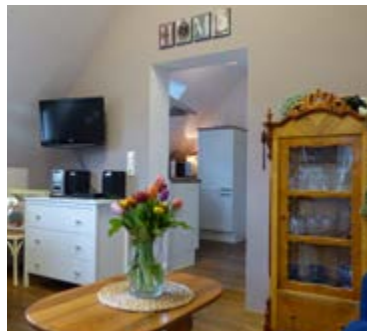

WWW.FERIENWOHNUNG-WERTS-HOF.DE

SCHÖNES FÜR HAUS UND GARTEN

BRACHT

GARTEN- UND WOHNACCESSOIRES
TEAK- UND EISENMÖBEL | RANKHILFEN
SCHALS | HANDTASCHEN | LÄUFER | GARDINEN
IMPRUNETA TERRACOTTA
SAISONALE DEKORATIONEN
STEINFURTHER ROSEN